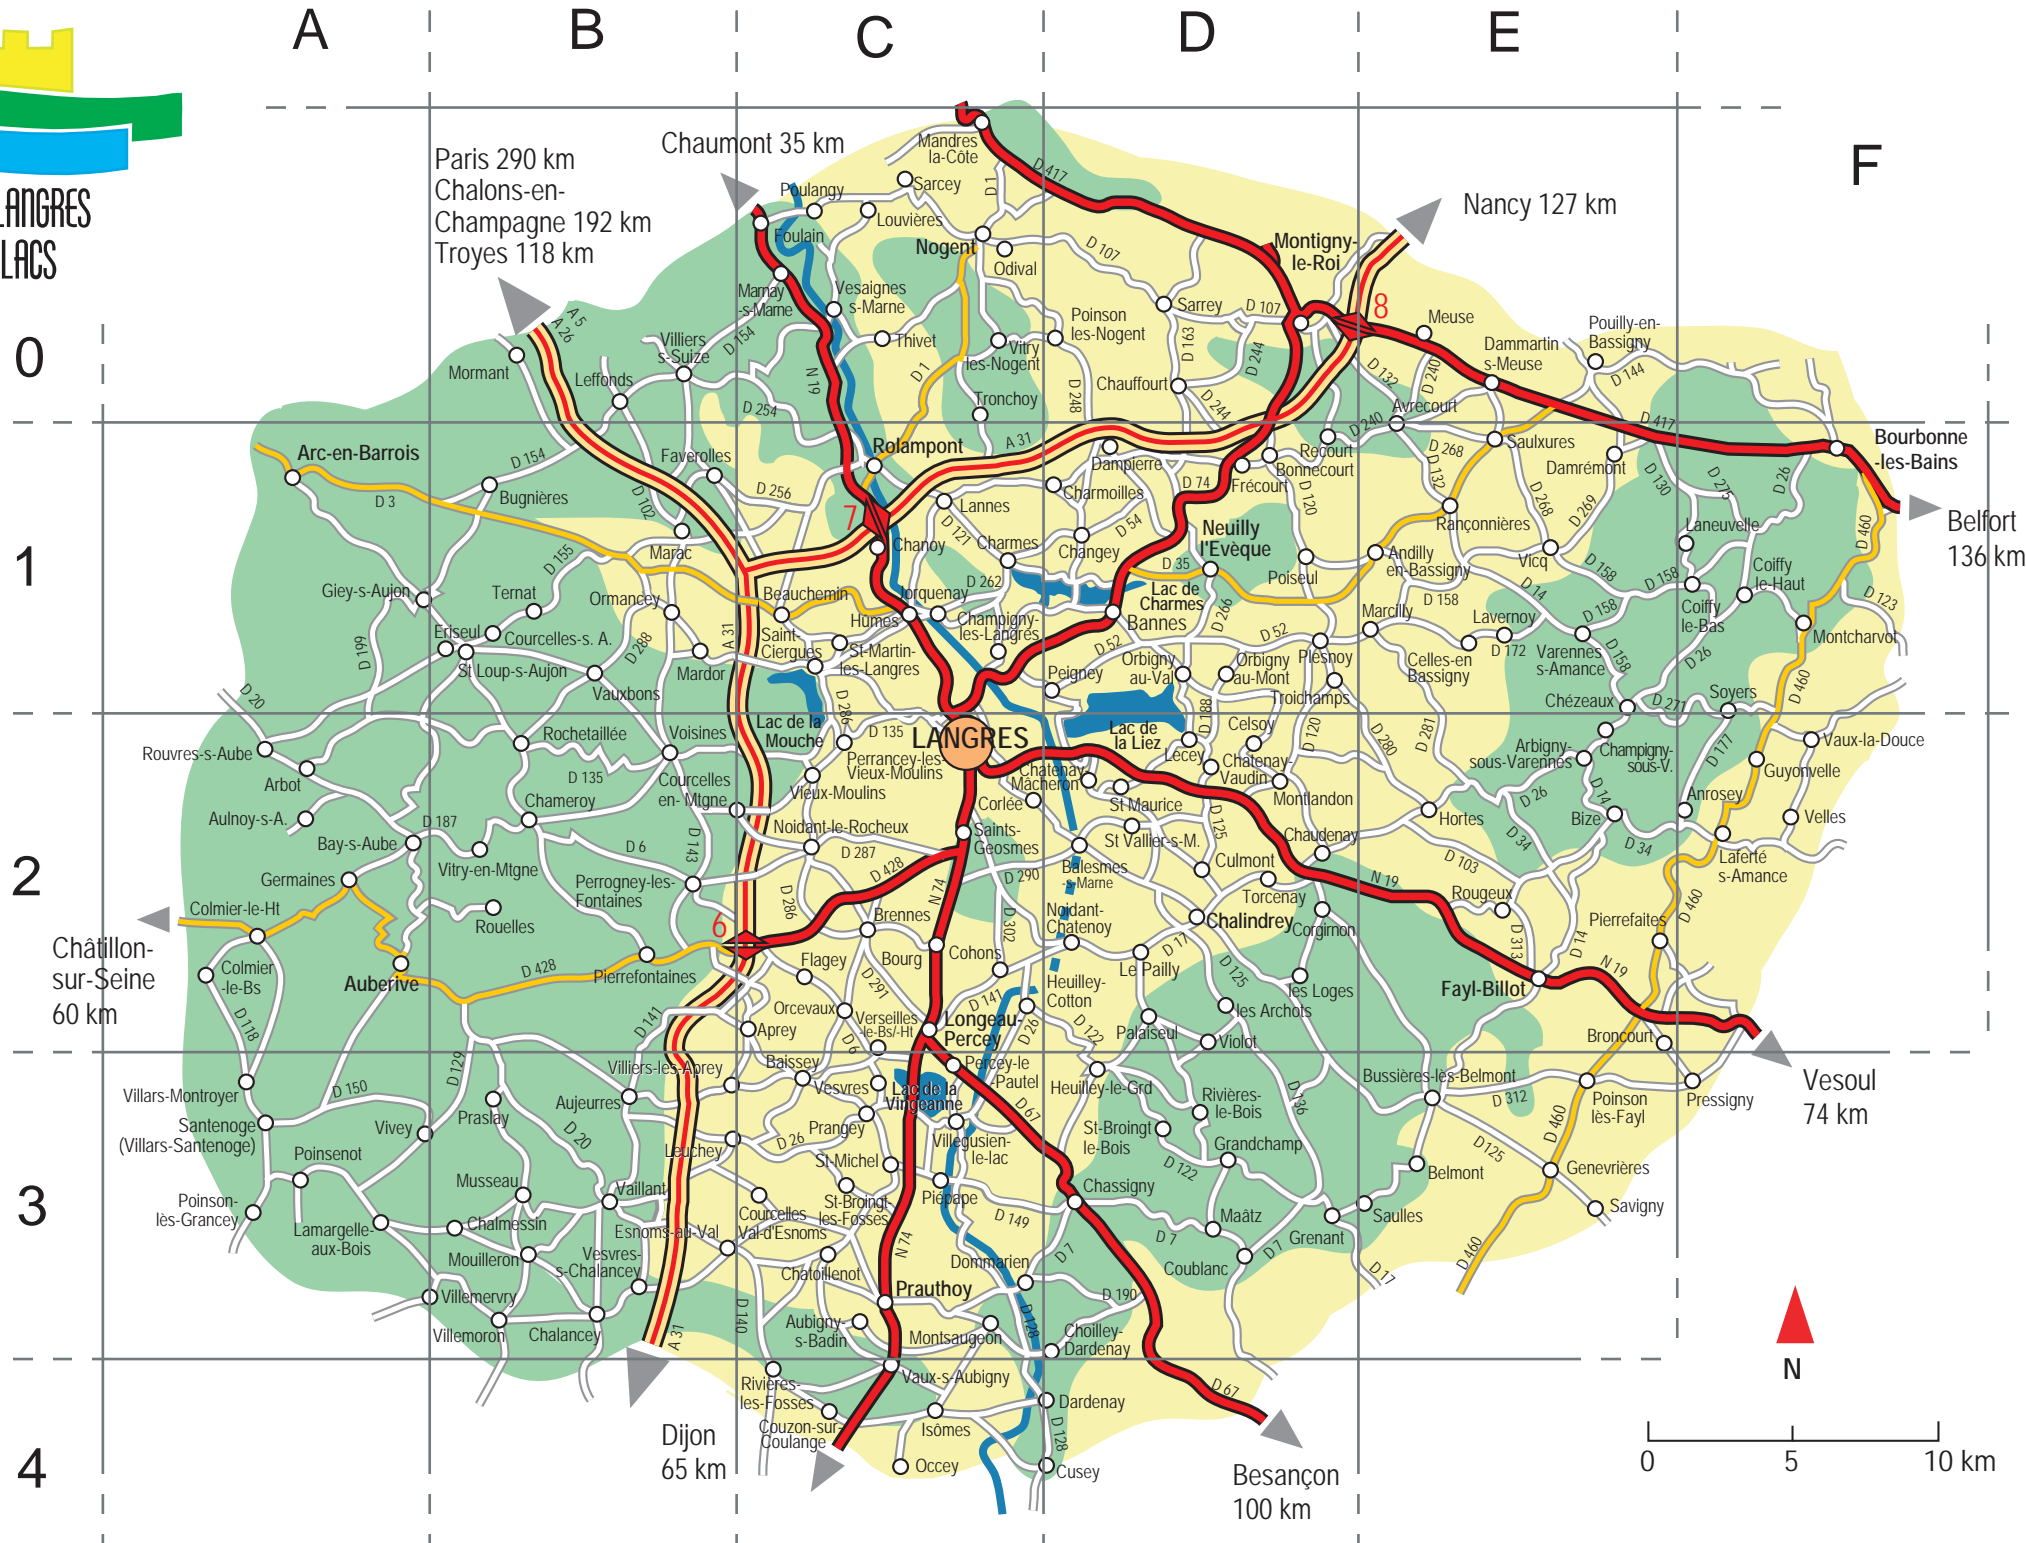

# PAYS DE LANGRES ET DES 4 LACS

Paris 290 km  
Chalons-en-Champagne 192 km  
Troyes 118 km

Chaumont 35 km

Nancy 127 km

Belfort 136 km

Vesoul 74 km

Besançon 100 km

Dijon 65 km